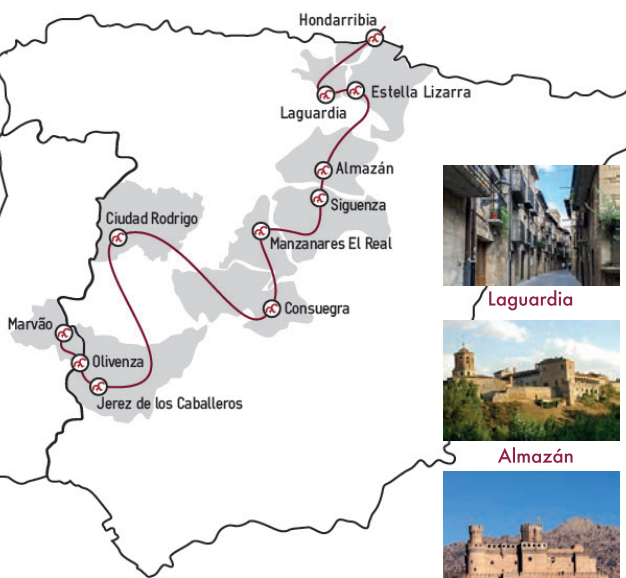

Red de
Ciudades y Villas
Medievales

DESCUBRE

EL MEDIEVO CORRIENDO 2020

www.villasmedievales.com

Almazán - Ciudad Rodrigo - Consuegra - Estella Lizarra - Hondarribia - Jerez de los Caballeros - Laguardia - Manzanares El Real - Marvão - Olivenza - Sigüenza

IVRED-CORRIENDO EL MEDIEVO

Si te encanta correr y te apasiona la cultura medieval,
te proponemos un plan perfecto.

Realizar tu deporte favorito en un entorno inigualable.

A lo largo del 2020 se van a realizar carreras pedestres en 10 ciudades y villas medievales que forman parte de nuestra red. Sólo por participar en cualquiera de las carreras, además de disfrutar del placer de correr, entrarás en el sorteo de un fin de semana recorriendo los monumentos históricos de una de nuestras villas.

IVPremio Red de Ciudades y Villas Medievales

Gana un estupendo fin de semana en una villa de la red

1 NOCHE DE ALOJAMIENTO + 1 COMIDA O CENA + VISITA CULTURAL

Ciudad Rodrigo

Marvão

Olivenza

Jerez de los Caballeros

Hondarrribia

Laguardia

Estella-Lizarra

Almazán

Sigüenza

Manzanares El Real

Consuegra

Elige tu carrera y apúntate ya: