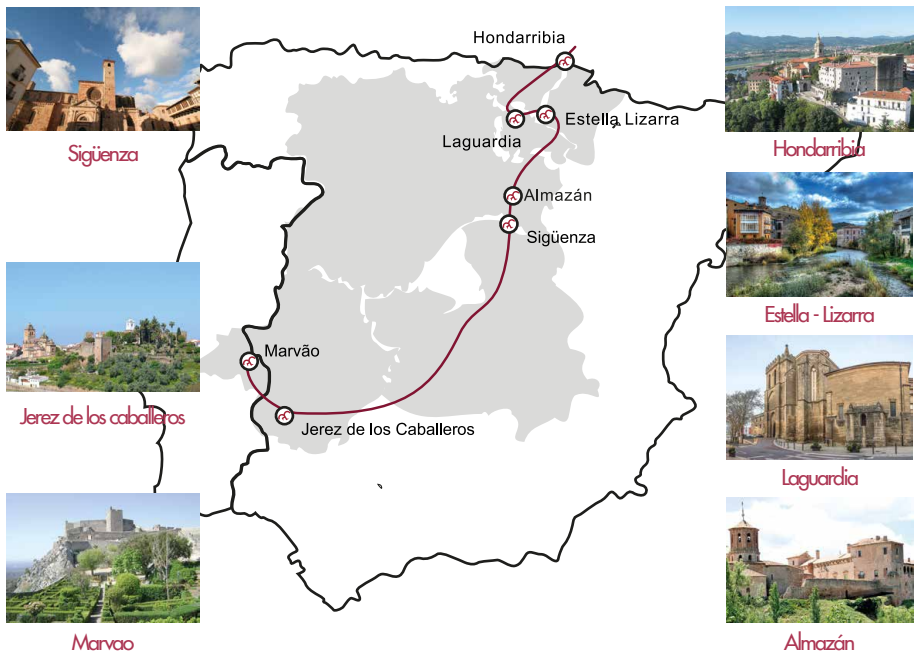

Red de  
Ciudades y Villas  
Medievales

DÉCOUVREZ

LE MOYEN-ÂGE  
EN COURANT  
2024

[www.villasmedievales.com](http://www.villasmedievales.com)

Almazán - Estella-Lizarra - Hondarribia - Jerez de los Caballeros - Laguardia - Marvão - Sigüenza

## VII RÉSEAU - COURIR AU MOYEN-ÂGE

Si vous aimez courir et vous adorez la culture médiévale, nous vous proposons un plan parfait: pratiquer votre sport favori dans des sites d'exception.

Des courses pédestres seront organisées dans 7 villes et villages médiévaux qui font partie de notre réseau. Seulement en participant à l'une d'entre elles, en plus d'avoir le plaisir de courir dans leurs rues, vous serez inclus dans un tirage au sort d'un week-end pour visiter les monuments de l'une de nos villes.

### VII Prix Réseau de Villes et Villages Médiévaux

Gagnez un superbe **week-end** dans une ville de notre réseau pour 2 personnes.

1 NUIT D'HÉBERGEMENT + 1 REPAS DE MIDI OU DU SOIR + VISITE CULTURELLE

Choisissez votre course et inscrivez-vous dès à présent:

25 février	MARVÃO	Trail Marvão
14 août	JÉREZ DE LOS CABALLEROS	IX Carrera Popular Nocturna Red-Corriendo el Medioevo
17 août	ALMAZÁN	X Carrera Monumental Nocturna Villa de Almazán
28 août	LAGUARDIA	Cross Popular San Juan Degollao
27 octobre	HONDARRIBIA	XXV Donibane Lohizune-Hondarribia
31 décembre	ESTELLA LIZARRA	XI San Silvestre Estella Lizarra
31 décembre	SIGÜENZA	XIV San Silvestre Seguntina