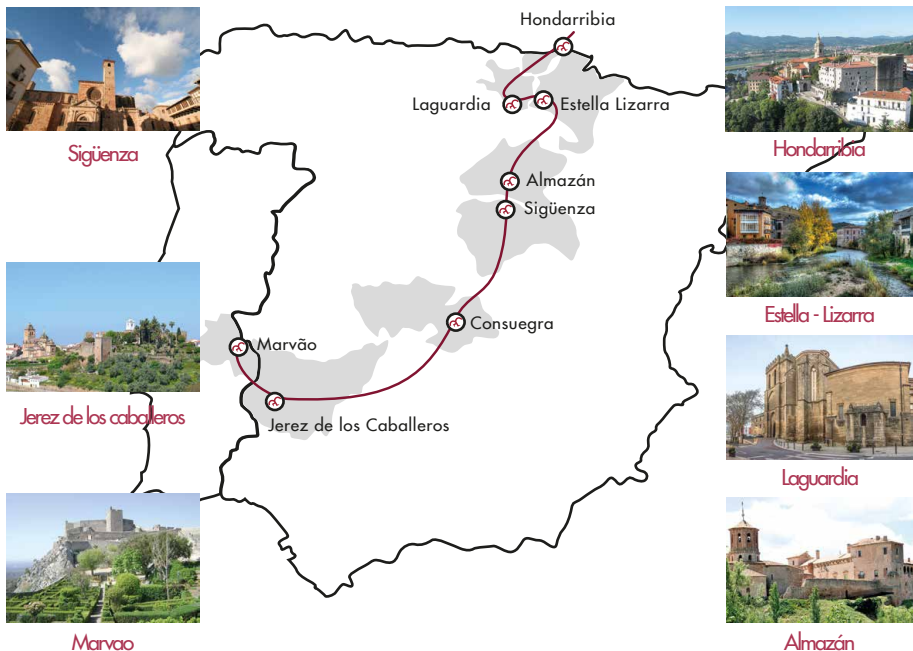

VII REDE CORRER PELO PATRIMÓNIO MEDIEVAL

Se gostas de correr e és um apaixonado pela cultura medieval, propomos-te um desafio: Praticar o teu desporto em cenários incríveis.

Ao longo do ano, as cidades e vilas que integram a Rede vão promover sete provas de corrida. Ao participar em qualquer uma destas provas, ficas habilitado, pelo sorteio a realizar entre todos os participantes, a vencer uma noite de alojamento, numa das nossas históricas vilas ou cidades medievais.

VII Prémio Rede de Cidades e Vilas Medievais

Ganha um **fim-de-semana fantástico** numa das vilas/cidades da nossa red para 2 pessoas

UMA NOITE DE ALOJAMENTO + UMA REFEIÇÃO (ALMOÇO OU JANTAR) + VISITA CULTURAL

Escolhe a tua prova e inscreve-te já

25 de fevereiro
14 de agosto
17 de agosto
28 de agosto
27 de outubro
31 de dezembro
31 de dezembro

MARVÃO
JEREZ DE LOS CABALLEROS
ALMAZÁN
LAGUARDIA
HONDARRIBIA
ESTELLA LIZARRA
SIGÜENZA

Trail Marvão
IX Carrera Popular Nocturna Red-Corriendo el Medioevo
X Carrera Monumental Nocturna Villa de Almazán
Cross Popular San Juan Degollao
XXV Donibane Lohizune-Hondarribia
XI San Silvestre Estella Lizarra
XIV San Silvestre Seguntina